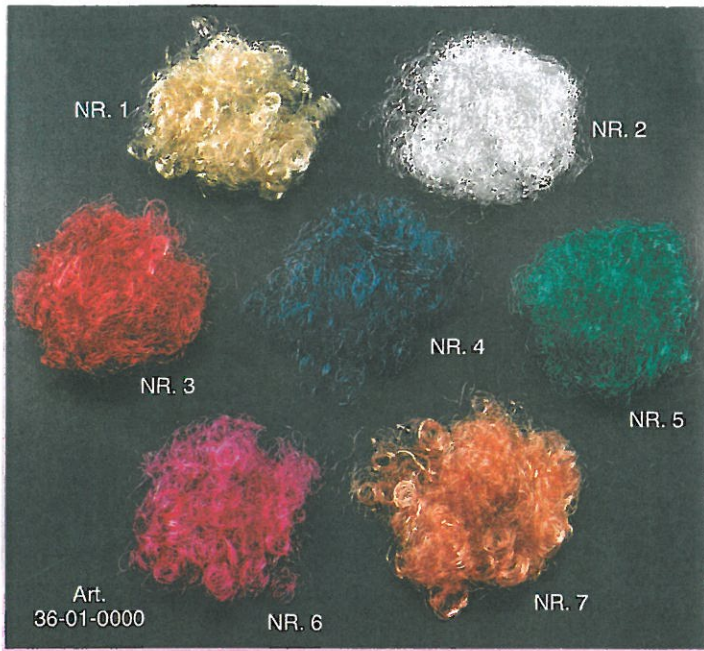

37-09

Gewürzspray
 für weihnachtliche Düfte

Art.-Nr.
03-07-0000

Papierwolle - gold und silber

Art.-Nr.
03-08-0000

Cellophanwolle
Shredded Cellophane Grass
Pailles en Cellophane

Art.-Nr.
03-09-0000

Cellophanwolle irisierend

Art.-Nr.
03-10-0000

Folienwolle
Shredded Foil Grass
Pailles en Feuille

Art.-Nr.
03-11-0000

Folienwolle irisierend

NR. 1

NR. 2

NR. 3

NR. 4

NR. 5

Art.
36-01-0000

NR. 6

NR. 7

Engelshaar aus Draht, gelockt, Farben gemäß Abbildung

Art.
04-03-0000

Weihnachtsgrass, Farben gemäß Abbildung

ca. 6 - 8 cm
rot - weinrot

weiß - lachs

Federn

15-01

Glasglitter
Glass-Glitter
Mica sable

gold

weiß

grün

pink