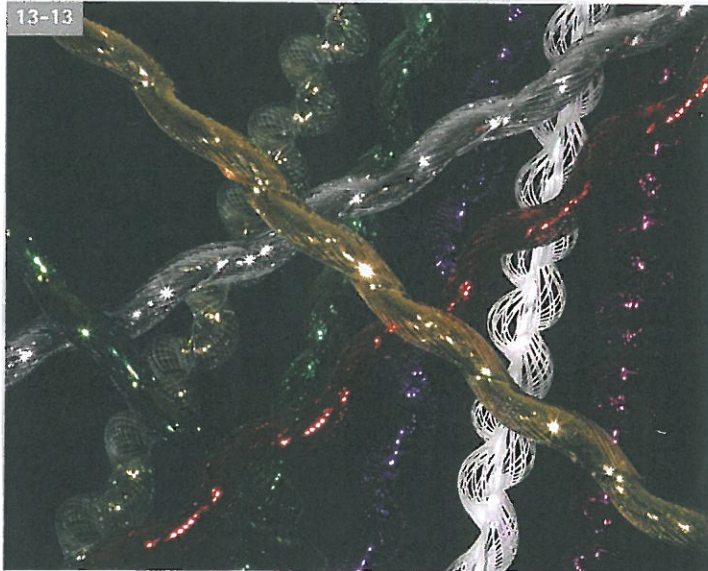

weiche, dehnbare Qualität
 soft, elastic quality
 qualité douce, élastique

13-13

Deko-Dreh-Band
 Half-Herringbone-Ribbon

gold, silber, rot, pink, lila, klar-irisierend
 weiss-irisierend, grünschwarz-irisierend